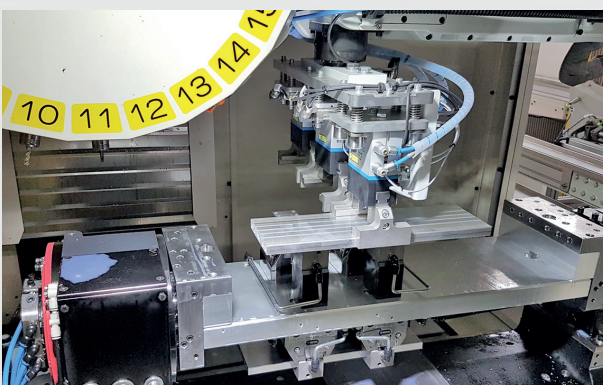

BATTERIEWANNE - PRODUKTIONSLINIE

BATTERY BOX - PRODUCTION LINE

Vollautomatische Produktionslinien für Batteriewannenfertigung

fully automatic production lines for battery boxes

- ▶ Automatisches Entstapeln
automatic destacking
- ▶ Ablängen durch Sägetechnik
crosscut with sawing technology
- ▶ Entgraten
deburring
- ▶ Logistik zwischen den Bearbeitungsstationen
logistics between the machining stations
- ▶ FSW Friction Stir Welding zum Fügen von Profilen
FSW Friction Stir Welding to add the profiles
- ▶ Prüfeinheiten, Vermessungsstationen
inspection units, measuring stations
- ▶ Markiereinrichtung, Kamerasysteme
marking equipments, camera systems
- ▶ Bearbeitungsanlagen, Montagelinien
machining plants, assembly lines
- ▶ MIG-Schweißroboter
MIG-welding robot

Wir planen komplette Anlagen

We plan complete plants

Aufgrund unserer langjährigen Erfahrung im Aluminiumstrangpressbereich planen wir Ihnen eine Inline-Fertigungslinie für sämtliche Komponenten des Batterie-fachbodens.

Due to our long-time experience in aluminium extrusion division, we plan an inline assembling line for all components of the battery boxes.

- ▶ Integration von Robotik und vollautomatischer Be- und Entladung der Werkzeugmaschinen
integration of robotic and fully automatic loading and unloading of machine tools
- ▶ Voll und halbautomatisches Qualitätsmanagement
fully and semi automatic quality management
- ▶ Anbindung oder Erweiterung der bestehenden Logistik
connection or extension of the existing logistics
- ▶ Kompletter Aufbau und Vorinbetriebnahme der Anlage in unserem Werk
complete construction and pre-commissioning of the plant in our company
- ▶ Montage, Inbetriebnahme und Produktionsbegleitung
installation, commissioning and production assistance