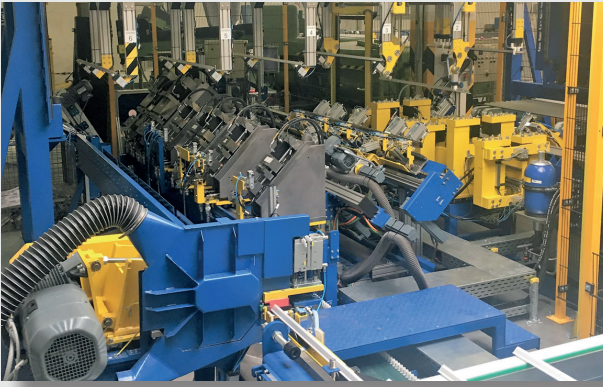

BATTERIEWANNE - PRODUKTIONSLINIE

BATTERY BOX - PRODUCTION LINE

Vollautomatische Produktionslinien für Batteriewannenfertigung

fully automatic production lines for battery boxes

- ▶ Automatisches Entstapeln
automatic destacking
- ▶ Ablängen durch Sägetechnik
crosscut with sawing technology
- ▶ Entgraten
deburring
- ▶ Logistik zwischen den Bearbeitungsstationen
logistics between the machining stations
- ▶ FSW Friction Stir Welding zum Fügen von Profilen
FSW Friction Stir Welding to add the profiles
- ▶ Prüfeinheiten, Vermessungsstationen
inspection units, measuring stations
- ▶ Markiereinrichtung, Kamerasysteme
marking equipments, camera systems
- ▶ Bearbeitungsanlagen, Montagelinien
machining plants, assembly lines
- ▶ MIG-Schweißroboter
MIG-welding robot

Wir planen komplette Anlagen

We plan complete plants

Aufgrund unserer langjährigen Erfahrung im Aluminiumstrangpressbereich planen wir Ihnen eine Inline-Fertigungslinie für sämtliche Komponenten des Batterie-fachbodens.

Due to our long-time experience in aluminium extrusion division, we plan an inline assembling line for all components of the battery boxes.

- ▶ Integration von Robotik und vollautomatischer Be- und Entladung der Werkzeugmaschinen
integration of robotic and fully automatic loading and unloading of machine tools
- ▶ Voll und halbautomatisches Qualitätsmanagement
fully and semi automatic quality management
- ▶ Anbindung oder Erweiterung der bestehenden Logistik
connection or extension of the existing logistics
- ▶ Kompletter Aufbau und Vorinbetriebnahme der Anlage in unserem Werk
complete construction and pre-commissioning of the plant in our company
- ▶ Montage, Inbetriebnahme und Produktionsbegleitung
installation, commissioning and production assistance